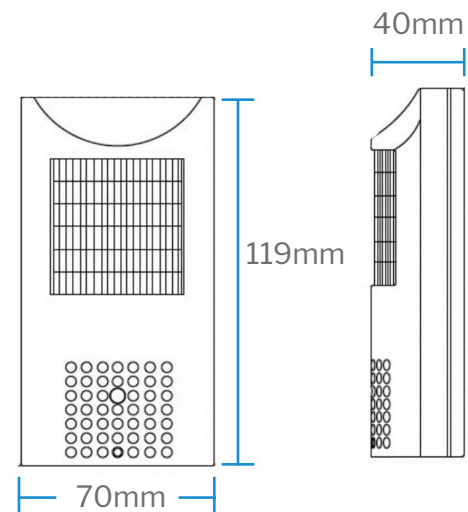

CONECTIVIDAD

GARANTÍA

Contamos con el personal y la infraestructura necesaria para darle un excelente servicio Post-Compra.

DESCRIPCIÓN

Camara discreta SAT P1200 37, Diseñada para pasar desapercibida, especial para cuidar zonas especialmente sensibles para su negocio, diseñada en materiales resistentes.

APLICACIONES

ESPECIFICACIONES TÉCNICAS*

Descripción		Especificaciones
Referencia		SAT P1200 37
CAMARA	Sensor de la imagen	Sensor CMOS retroiluminado SONY Starvis de 1 / 2.8 "
	Resolucion de la imagen	2M: 1920 * 1080
	Sistema de TV	PAL / NTSC
	Obturador Electronico	Automatico / Manual
	Sistema de Escaneo	Escaneo Progresivo
LENTES	Foco del Lente	3.6 mm
	Control del Foco	Fijado
	Tipo de Lentes	Fijos
VISION NOCTURNA	Filtro de corte IR	Si
ESPECIFICACIONES CAMARA	Día / Noche	Color / B&W (IR-CUT)
	Menu OSD	Si
	WDR	Si
	UTC	Si
	Reducción de Ruido	3DNR
	Balance de Blancos	Automatico / Manual
	Control de Ganacia	Automatico / Manual
GENERAL	Alojamiento	Plastico
	Soporte	Si
	Temperatura de Operación	(-10°C * 50°C RH 95% Max)
	Temperatura de almacenamiento	(-20°C * 60°C RH 95% Max)
	Alimentacion	12 V DC +/- 10%, 150mA
	DIMENSIONES	7 x 4 x 11.9 cm
	PESO	350gr