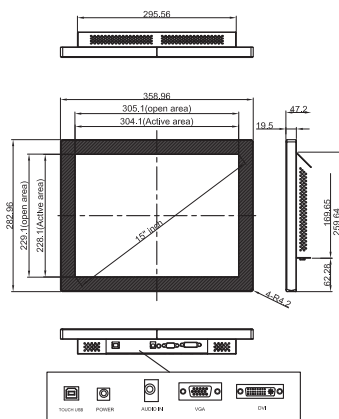

FÁCIL INSTALACIÓN:

Soporte VESA; Este soporte para trabajo pesado le ofrece una montaje fijo o de sobremesa.

DISEÑO DE SUPERFICIE PLANA:

Diseño impermeable que asegura un rendimiento total sin verse afectado por la humedad o la suciedad, también ayuda a mejorar la vida útil del producto.

RESISTENCIA Y DURABILIDAD:

Cuentan con componentes industriales, capaces de soportar ambientes de alta exigencia, protección contra salpicaduras de agua y polvo.

ESPECIFICACIONES TÉCNICAS

REFERENCIA	TOUCH 15" SAT 1055C	SAT TOUCH 17" SAT 1075C	SAT TOUCH 19" SAT 1093	SAT TOUCH 21,5" SAT 1022C
PANEL LCD				
Retroiluminación	LED			
Billo	300 cd/m ²	250 cd/m ²		
Contraste	700:1	1000:1		
Ángulo de visión	H:160° / V:160°	H:176° / V:170°	H:170° / V:160°	H:178° / V:178°
Tiempo de respuesta	5 ms (GTG)	8 ms (GTG)	5 ms (GTG)	
Resolución	1280X1024 (4:3)	1024X768 (4:3)	1280X1024 (4:3)	1920X1080 (4:3)
Dimensiones	392.78 X 325.2 X 47.2	358.96 X 282.96 X 47.2	428.18 X 352.92 X 47.2	529.5 X 320.97 X 47.2
CARACTERÍSTICAS ELÉCTRICAS				
Fuente de alimentación	AC 100V ~ 240 V (50/60Hz)			
En operación	≤ 20 W (typ.)	≤ 14 W (typ.)	≤ 19 W (typ.)	≤ 25 W (typ.)
Apagado	≤ 2 W (typ.)			
CARACTERÍSTICAS DE AMBIENTE				
En operación	0°C ~ 40°C, 90% RH			
Almacenado	-20°C ~ 60°C, 90% RH			
CARACTERÍSTICAS TOUCH				
Puntos de toque	10			
Conectividad	HDMI / VGA / USB			
Audio	Altavoces incorporados			
Tiempo de respuesta	7ms / 12ms			

DETALLES DEL PRODUCTO

Touch 15" SAT 1055C

Touch 17" SAT 1075C

Touch 19" SAT 1093

Touch 21,5" SAT 1022C