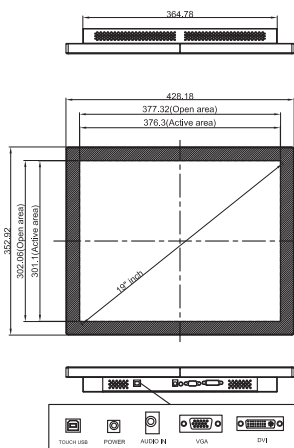

RESISTENCIA Y DURABILIDAD:

Cuentan con componentes industriales, capaces de soportar ambientes de alta exigencia, protección contra salpicaduras de agua y polvo.

ESPECIFICACIONES TÉCNICAS

REFERENCIA	TOUCH 15" SAT 1055C	SAT TOUCH 17" SAT 1075C	SAT TOUCH 19" SAT 1093	SAT TOUCH 21,5" SAT 1022C
PANEL LCD				
Retroiluminación	LED			
Billo	300 cd/m ²	250 cd/m ²		
Contraste	700:1	1000:1		
Ángulo de visión	H:160° / V:160°	H:176° / V:170°	H:170° / V:160°	H:178° / V:178°
Tiempo de respuesta	5 ms (GTG)	8 ms (GTG)	5 ms (GTG)	
Resolución	1280X1024 (4:3)	1024X768 (4:3)	1280X1024 (4:3)	1920X1080 (4:3)
Dimensiones	392.78 X 325.2 X 47.2	358.96 X 282.96 X 47.2	428.18 X 352.92 X 47.2	529.5 X 320.97 X 47.2
CARACTERÍSTICAS ELÉCTRICAS				
Fuente de alimentación	AC 100V ~ 240 V (50/60Hz)			
En operación	≤ 20 W (typ.)	≤ 14 W (typ.)	≤ 19 W (typ.)	≤ 25 W (typ.)
Apagado	≤ 2 W (typ.)			
CARACTERÍSTICAS DE AMBIENTE				
En operación	0°C ~ 40°C, 90% RH			
Almacenado	-20°C ~ 60°C, 90% RH			
CARACTERÍSTICAS TOUCH				
Puntos de toque	10			
Conectividad	HDMI / VGA / USB			
Audio	Altavoces incorporados			
Tiempo de respuesta	7ms / 12ms			

DETALLES DEL PRODUCTO

Touch 15" SAT 1055C

Touch 17" SAT 1075C

Touch 19" SAT 1093

Touch 21,5" SAT 1022C