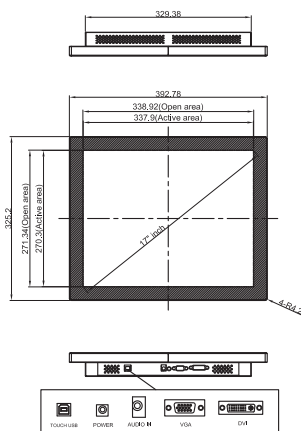

RESISTENCIA Y DURABILIDAD:

Cuentan con componentes industriales, capaces de soportar ambientes de alta exigencia, protección contra salpicaduras de agua y polvo.

ESPECIFICACIONES TÉCNICAS

REFERENCIA	TOUCH 15" SAT 1055C	SAT TOUCH 17" SAT 1075C	SAT TOUCH 19" SAT 1093	SAT TOUCH 21,5" SAT 1022C
PANEL LCD				
Retroiluminación	LED			
Billo	300 cd/m ²	250 cd/m ²		
Contraste	700:1	1000:1		
Ángulo de visión	H:160° / V:160°	H:176° / V:170°	H:170° / V:160°	H:178° / V:178°
Tiempo de respuesta	5 ms (GTG)	8 ms (GTG)	5 ms (GTG)	
Resolución	1280X1024 (4:3)	1024X768 (4:3)	1280X1024 (4:3)	1920X1080 (4:3)
Dimensiones	392.78 X 325.2 X 47.2	358.96 X 282.96 X 47.2	428.18 X 352.92 X 47.2	529.5 X 320.97 X 47.2
CARACTERÍSTICAS ELÉCTRICAS				
Fuente de alimentación	AC 100V ~ 240 V (50/60Hz)			
En operación	≤ 20 W (typ.)	≤ 14 W (typ.)	≤ 19 W (typ.)	≤ 25 W (typ.)
Apagado	≤ 2 W (typ.)			
CARACTERÍSTICAS DE AMBIENTE				
En operación	0°C ~ 40°C, 90% RH			
Almacenado	-20°C ~ 60°C, 90% RH			
CARACTERÍSTICAS TOUCH				
Puntos de toque	10			
Conectividad	HDMI / VGA / USB			
Audio	Altavoces incorporados			
Tiempo de respuesta	7ms / 12ms			

DETALLES DEL PRODUCTO

Touch 15" SAT 1055C

Touch 17" SAT 1075C

Touch 19" SAT 1093

Touch 21,5" SAT 1022C